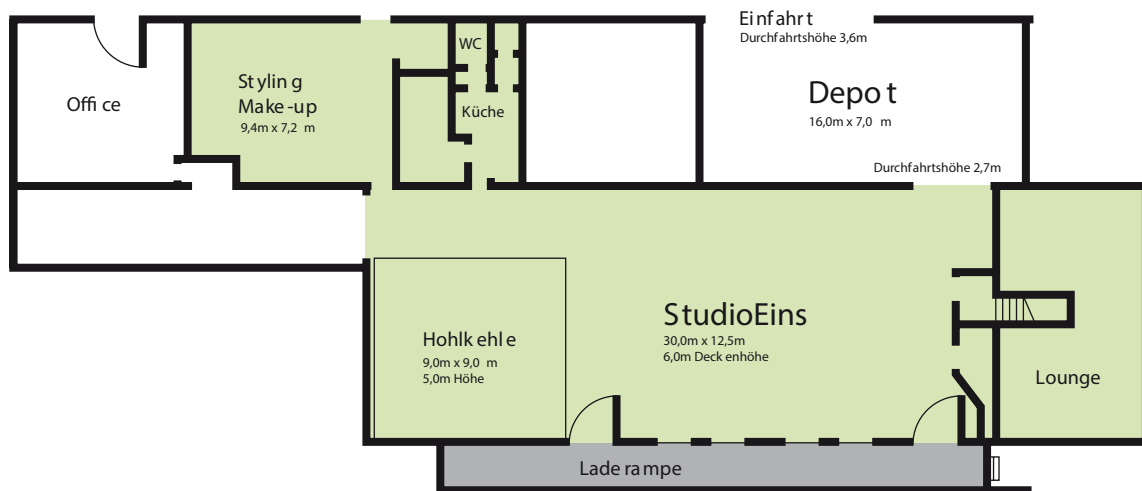

SPREE GRAPHEN STUDIOS

STUDIO EINS TECHNICAL RIDER

Spreegraphen Studios, Franklinstraße 8, 10587 Berlin
Tel. +49 (0)30 - 394 05 27 3, info@spreegraphen.de, www.spreegraphen.de

StudioEins

Technical Rider

15 Kostenfreie Parkplätze direkt am Studio!

STUDIOFLÄCHE	400 m ² säulenfrei zzgl. Nebenräumen
DECKENHÖHE	5,5 m
ECKHOHLKEHLE	9m breit x 9m lang x 5 m hoch - 81 m ² 30 m maximaler Abstand zur Hohlkehle
EINFAHRT STUDIO	2,70 m Höhe, 2,7 Breite
STROMVERSORGUNG	4 x 32 A, 1 x 63 A, mehr auf Anfrage
AUSSTATTUNG	W-Lan - V-DSL (100.000 kbit/s) Studio Desk mit 8facher Stromversorgung, rollbar Getränk Kühlschrank Tischtennisplatte High-End Soundsystem iPad Station Studio ist komplett abdunkelbar
MAKE UP & STYLING	70 m ² 2 Schminkplätze 1 Haarwasch-Sessel 2 Duschen 2 rollbare Kleiderständer inkl. 40 Kleiderbügel 1 Steamer 1 Bügeleisen / -brett
ESSBEREICH	bis zu 16 Personen
KÜCHE	Kaffee- / Espressoautomat, voll ausgestattete Küche
LOUNGE	70 m ² abgetrennte Lounge und Produktionsbüro Tisch für 8 Personen Sofaecke mit großem Plasma- Fernseher und Unterhaltungselektronik
SICHERHEIT	„Securitas“ Alarmtechnik, Safe für Kameraequipment
ZUSÄTZLICHES	Laderampe direkt neben der Hohlkehle Gabelstapler nach Absprache kostenfreie Parkplätze auf dem Studiogelände